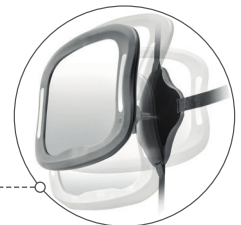

NOWOŚĆ W OFERCIE
Z pasji do detali...

BabyView LED

Ciężko jest bezpiecznie obserwować Twoje maleństwo, leżące w foteliku na tylnym siedzeniu samochodu w trakcie jazdy. Szczególnie niebezpieczne jest, gdy kierowca odwraca się w trakcie jazdy aby spojrzeć na dziecko. Ale za sprawą lusterka marki reer, cały czas masz oko na swoje maleństwo, zarazem nie odwracając się od ruchu drogowego na wprost. Zaś dzięki zintegrowanej lampce LED, dobrze widzisz swoje dziecko także po zmierzchu.

■ **pozwała na obserwowanie Twojego dziecka w lusterku**
sprawdzi się w przypadku wszystkich fotelików tyłem do kierunku jazdy (tzw. fotelików RWF).

■ **płynnie, dowolnie regulowany kąt widzenia**
za sprawą praktycznego przegubu kulowego

■ **prosty, bezpieczny montaż**
regulowane zapinane paski zaciskające

■ **bardzo duża, zakrzywiona powierzchnia**
zapewnia maksymalne pole widzenia

■ **zawiera pilot (sterujący lampką LED) wraz z praktycznym klipsem**
pozwala włączać/wyłączać światło

cechy produktu:

- pasuje do wszystkich samochodów z zagłówkami na tylnych siedzeniach
- bezpieczne i pewne zamocowanie, bez ryzyka zsunięcia się
- powierzchnia lustra wykonana z nietłukącego plastiku, zapewnia maksymalne bezpieczeństwo
- odpowiednio łagodne światło diod LED nie oślepia dziecka
- przybliżone wymiary: 29 x 20 x 7cm
- zawartość: 1x lusterko LED, 1x pilot sterujący
- zasilanie: baterie/akumulatorki (3x AA oraz 2x AAA, niezłączone)
- zawiera pilot (sterujący lampką LED) wraz z praktycznym klipsem pozwala włączać/wyłączać światło