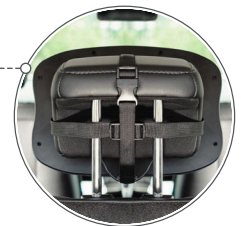

NOWOŚĆ W OFERCIE
Z pasji do detali...

BabyView LED

Ciężko jest bezpiecznie obserwować Twoje maleństwo, leżące w foteliku na tylnym siedzeniu samochodu w trakcie jazdy. Szczególnie niebezpieczne jest, gdy kierowca odwraca się w trakcie jazdy aby spojrzeć na dziecko. Ale za sprawą lusterka marki reer, cały czas masz oko na swoje maleństwo, zarazem nie odwracając się od ruchu drogowego na wprost. Zaś dzięki zintegrowanej lampce LED, dobrze widzisz swoje dziecko także po zmierzchu.

■ **pozwała na obserwowanie Twojego dziecka w lusterku**
sprawdzi się w przypadku wszystkich fotelików tyłem do kierunku jazdy (tzw. fotelików RWF).

■ **płynnie, dowolnie regulowany kąt widzenia**
za sprawą praktycznego przegubu kulowego

■ **prosty, bezpieczny montaż**
regulowane zapinane paski zaciskające

■ **bardzo duża, zakrzywiona powierzchnia**
zapewnia maksymalne pole widzenia

■ **zawiera pilot (sterujący lampką LED) wraz z praktycznym klipsem**
pozwala włączać/wyłączać światło

cechy produktu:

- pasuje do wszystkich samochodów z zagłówkami na tylnych siedzeniach
- bezpieczne i pewne zamocowanie, bez ryzyka zsunięcia się
- powierzchnia lustra wykonana z nietłukącego plastiku, zapewnia maksymalne bezpieczeństwo
- odpowiednio łagodne światło diod LED nie oślepia dziecka
- przybliżone wymiary: 29 x 20 x 7cm
- zawartość: 1x lusterko LED, 1x pilot sterujący
- zasilanie: baterie/akumulatorki (3x AA oraz 2x AAA, niezłączone)
- zawiera pilot (sterujący lampką LED) wraz z praktycznym klipsem pozwala włączać/wyłączać światło