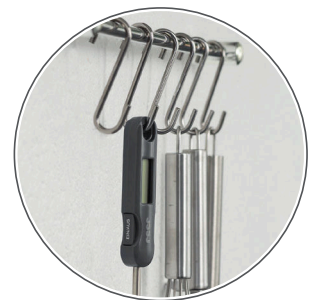

NOWOŚĆ W OFERCIE

Z pasji do detali...

FoodTemp // kod produktu RE-21021

Termometr cyfrowy do butelek,
mleka dla dzieci

Odpowiednia temperatura odgrywa istotną rolę w przygotowaniu mlecznego posiłku dla Twojego maleństwa. Wiele małych dzieci nie chce pić mleka, które jest za zimne, gdyż dzieci są przyzwyczajone do temperatury mleka mamy karmiącej piersią. Ponadto, zbyt mocne podgrzanie mleka niszczy istotne składniki odżywcze, zaś gorące mleko może po prostu oparzyć wrażliwe usta i gardło. Za sprawą termometru możesz w prosty sposób sprawdzić temperaturę mleka w dowolnej chwili.

krótki czas pomiaru
pozwalają na szybkie sprawdzenie temperatury posiłku Twojego dziecka

wielki i wyraźny wyświetlacz LCD
cyfrowy wyświetlacz pozwala na proste i komfortowe odczytywanie pomiaru

szeroki zakres zastosowania
pozwalają mierzyć temperaturę mleka, dziecięcych zupek i posiłków, temperatury w pokoju i wody w wannie

termometr zakończony oczkiem
pozwalają zawiesić termometr na haczyku, co znacząco ułatwia przechowywanie

szczegóły produktu:

kod produktu: RE-21021

EAN: 4013283210215

produkt zawiera: 1 sztukę

jednostka sprzedaży: 6

master: 96

kolor: szary, srebrny

opis na opakowaniu w językach:

DE, GB, FR, IT, ES, NL
+ Etykieta PL

cechy produktu:

- czujnik (sensor) wykonany ze stali nierdzewnej: zapewnia precyzyjny pomiar
- prosty w użyciu, za sprawą jednego przycisku
- czas pomiaru: około 30 sekund
- zakres pomiaru: od -30°C do 250°C w odstępach 0,1°C
- przybliżone wymiary: 22cm x 2cm x 1,5cm
- materiały: plastik i stal nierdzewna
- bateria załączona razem z produktem: guzikowa bateria LR44