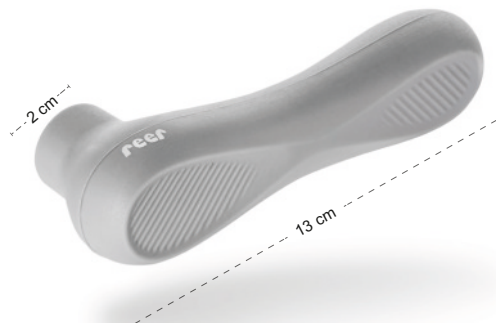

szegóły techniczne:

kod produktu: RE-70071

EAN: 4013283700716

produkt zawiera: 2szt.

kolor: szary

języki na opakowaniu:
DE, GB, FR, IT, ES, NL +
etykieta PL