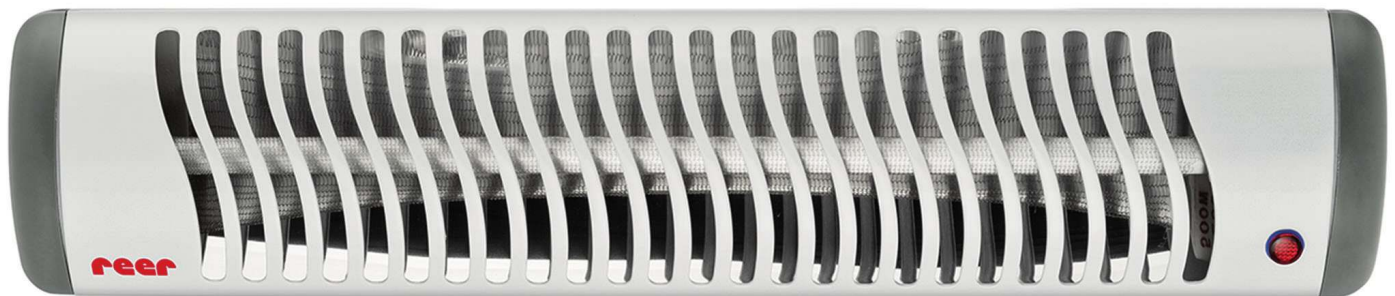

Nowość w ofercie!

reer

EasyHeat // nr. produktu: 19040

Grzejnik dla niemowląt

 automatyczny wyłącznik

Sz szczególnie zaraz po kąpeli i w trakcie zmiany pieluszki, dzieci marzną bardzo szybko i łatwo mogą się przeziębic. Grzejnik dla niemowląt pomaga uniknąć wychłodzenia i zapewnia natychmiastowe ciepło dokładnie tam gdzie Twoje dziecko tego potrzebuje.

■ regulowany kąt nachylenia grzejnika w zakresie 50°

■ wyraźny i jednoznaczny wskaźnik pokazuje czy grzejnik jest właśnie włączony

■ energooszczędny - pobiera jedynie 500W

szczegóły produktu:

nr art: 19040
EAN: 4013283190401
zawartość: 1 element
zawartość: 1 szt.
jednostka sprzedaży: 4
master: 4
kolor: biały, szary

języki opisu na opakowaniu:

Niemiecki, Angielski, Francuski, Włoski, Hiszpański, Holenderski, Grecki, Polski, Czeski

Cechy produktu:

- emisja ciepła i temperatura zgodne ze standardami medycznymi
- automatyczny wyłącznik (po 10 minutach pracy)
- materiał: metal/ plastik
- długość kabla: ok. 185cm (wraz z wtyczką)
- kompaktowe wymiary: 46cm x 12cm

145 mm

520 mm + - 135 mm

Rev. 012318