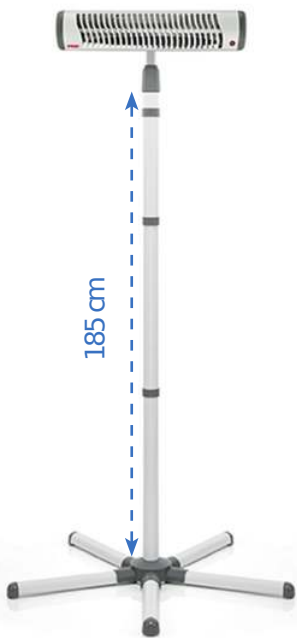

# EasyHeat Flex // nr. produktu: 19050

## Grzejnik dla niemowląt

automatyczny wyłącznik

Szczególnie zaraz po kąpieli i w trakcie zmiany pieluszki, dzieci marzną bardzo szybko i łatwo mogą się przeziębić. Grzejnik dla niemowląt pomaga uniknąć wychłodzenia i zapewnia natychmiastowe ciepło dokładnie tam gdzie Twoje dziecko tego potrzebuje. Za sprawą stojaka, grzejnik można umieścić gdziekolwiek, co zapewnia unikalną elastyczność tego rozwiązania.

- regulowany kąt nachylenia grzejnika w zakresie 50°
- regulowana wysokość teleskopowego stojaka
- oszczędność miejsca i dodatkowa regulacja za pomocą stopy stojaka, z możliwością częściowego demontażu
- automatyczny wyłącznik: w razie przewrócenia, grzejnik wyłącza się sam, całkowicie \ automatycznie
- energooszczędny - pobiera jedynie 500W
- wyraźny i jednoznaczny wskaźnik pokazuje czy grzejnik jest właśnie włączony

### Cechy produktu:

- emisja ciepła i temperatura zgodne ze standardami medycznymi
- automatyczny wyłącznik (po 10 minutach pracy)
- materiał: metal/ plastik
- długość kabla: ok. 185cm (wraz z wtyczką)
- szerokość: 46cm
- wysokość: 155-185cm