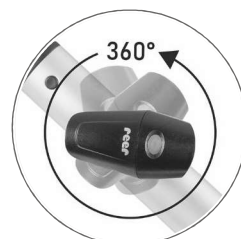

NOWOŚĆ W OFERCIE
Z pasji do detali...

Light&Go USB - Lampka LED do wózka/roweru

// kod produktu: RE-53161

Zarówno spacer z wózkiem jak i rowerowe wycieczki mogą prowadzić do groźnych wypadków, szczególnie gdy widoczność na drogach jest mocno ograniczona, przez deszcz, mgłę lub po prostu zapadający zmierzch. Dlatego też, dzięki niewielkiej lampce LED wózek/rower jest dużo bardziej widoczny, co znacząco zwiększa bezpieczeństwo.

- **znacząco zwiększa bezpieczeństwo:** rozjaśnia ciemne otoczenie, ale przede wszystkim zwiększa widoczność wózka/roweru
- **znaczna regulacja zapewnia szerokie zastosowanie:**
3 tryby pracy: tryb ciągłego światła o dużej i średniej sile, a także tryb migającego światła
360° stopni: płynna regulacja kąta lampki względem rurki wózka
- **wbudowana bateria (akumulator):** którą ponownie naładujesz zwykłym kablem USB
- **łatwy montaż:** lampkę z łatwością przypniesz praktyczną klamrą – pasuje do wszelkich rurek o obwodzie do 8,5cm, ponadto nie potrzebujesz żadnych narzędzi

szczegóły produktu:

kod produktu: RE-53161

EAN: 4013283531617

produkt zawiera: 1sztuka

kolor: czarny

języki na opakowaniu:

DE, GB, FR, IT, ES, NL + etykieta PL

cechy produktu:

- zwiększa widoczność wózka/roweru, zwiększa bezpieczeństwo dziecka
- wytrzymała silikonowa obudowa (klasa ochrony IP 44)
- przybliżone wymiary lampki: ok. 7cm x 2,5cm x 3,5cm
- materiały: plastik oraz silikon
- produkt zawiera:
1x lampkę
1x kabel micro USB
(zasilacz sieciowy USB nie załączony)