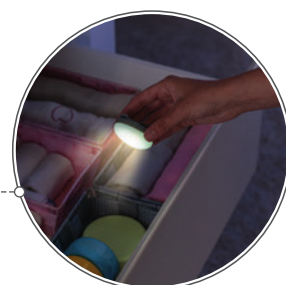

# ClipLight - lampka nocna LED do karmienia

// kod: RE-52361

Narodziny dziecka zmieniają bardzo wiele naszych codziennych nawyków. Wiele mam wstaje w nocy, włącza światło i zabiera dziecko do innego pokoju aby je nakarmić. Niestety, wówczas budzi się dziecko jak też oboje rodziców i często to już koniec snu tej nocy. Dlatego też, lampka do karmienia zapewnia spokojną, senną atmosferę a zarazem dostarcza dosyć światła do karmienia, zmiany pieluszki czy też orientowania się w pokoju po zmroku.

#### szerokie zastosowanie:

do karmienia (piersią), przewijania, czy też orientowania się w pokoju po zmroku

#### praktyczna regulacja:

2 różne tryby świecenia zapewniają odpowiednią siłę światła

#### bezprzewodowa lampka, którą możesz swobodnie nosić ze sobą:

za sprawą praktycznego klipsa możesz przypiąć ją do swojego ubrania; oprócz tego możesz ją po prostu postawić.