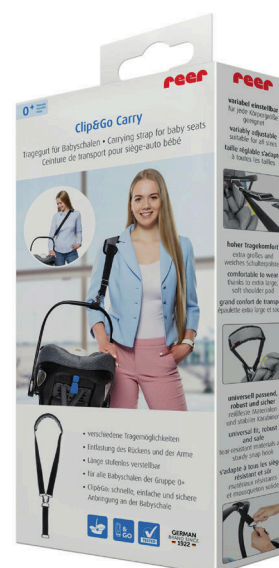

NOWOŚĆ W OFERCIE
Z pasji do detali...

NIEMIECKA MARKA
NA RYNKU OD
1922

reer

Clip&Go pasek na ramię

wygodniejsze i zdrowsze przenoszenie dziecka w foteliku // kod produktu: RE-85021

Całkowita waga małego dziecka w połączeniu z dziecięcym fotelikiem samochodowym to spory ciężar, którego nie powinno się ignorować. Taki ciężar nierównomiernie obciążający mamę albo tatę może nieprzyjemnie nadwyrężyć rodzica, a nawet prowadzić do problemów zdrowotnych. Dodatkowy pasek na ramię pozwala znaczenie lepiej rozłożyć ciężar. W efekcie kręgosłup rodzica jest obciążony bardziej równomiernie, gdyż ciężar fotelika jest znacznie lepiej rozłożony.

■ różne opcje noszenia

pasek może opierać się na przeciwległym ramieniu (po ukosie), lub też na ramieniu trzymającym fotelik

■ komfort użytkowania

za sprawą miękkiego i szerokiego paska na ramię

■ dzięki regulacji, pasuje

niezależnie od wzrostu rodzica
długość paska można regulować w zakresie 70-135cm

■ produkt z serii Clip&Go

mocowanie z karabinczykami;
pasek możesz szybko i łatwo przypiąć lub odpiąć

szczegóły produktu

kod produktu: RE-85021

EAN: 4013283850213

produkt zawiera: 1 sztukę

jednostka sprzedaży: 6

master: 60

kolor: szary melanz

opis na opakowaniu w językach:
DE, GB, FR, IT, ES, NL, CZ
+ etykieta PL

cechy produktu

- lepsze rozłożenie ciężaru zapobiega nadwyrężaniu mięśni i stawów, przynosi ulgę plecom i ramionom
- odpowiedni do wszystkich fotelików 0+ (kategoria do 13kg)
- całkowicie bezpieczne rozwiązanie za sprawą wytrzymałego materiału oraz metalowych karabińczyków
- pasek wykonany z wytrzymałego poliestru
- produkt zawiera: 1 pasek na ramię wraz z karabińczykami oraz 1 pasek mocujący