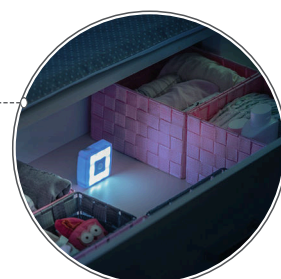

NOWOŚĆ W OFERCIE

Z pasji do detali...

NightGuide // kod produktu: RE-52020

Nocna lampka, idealna do przewijania

Nowonarodzone dziecko zmienia bardzo wiele codziennych nawyków całej rodziny. To, kiedy dziecko zapada w sen zmienia cały wieczorny rytm rodziców. Aby niepotrzebnie nie zakłócać snu dziecka, nie powinnaś do przewijania włączać jasnego, ostrego światła w całym pokoju. Miękkie, łagodne światło pozwala utrzymać senną atmosferę, a jednocześnie sprawia, że dostatecznie dobrze widzisz wszystkie przedmioty potrzebne do przewijania. Dzięki temu i Ty i Twoje dziecko zaraz potem możecie spokojnie zasnąć.

■ miękkie, łagodne światło:

zapewnia dostateczną widoczność, do przewijania, karmienia i wielu innych zadań

■ wykrywacz ruchu, który działa po ciemku:

automatycznie włącza i wyłącza lampkę, w zależności od ruchu w ciemności

■ szeroki zakres zastosowania:

lampkę można także zamontować wewnątrz szafy lub szuflady, a także na ścianie

■ wesoły, dziecięcy motyw na odwrocie

szczegóły produktu:

kod produktu: RE-52020

EAN: 4013283520208

produkt zawiera: 1 lampkę

jednostka sprzedaży: 6

master: 60

kolor: biało-niebieski

opis na opakowaniu w językach:

DE, GB, FR, IT, ES, NL + Etykieta PL

cechy produktu:

- światło o ciepłym kolorze
- bezprzewodowa lampka, zasilana bateriami
- energooszczędna technologia LED (8 diod)
- wymiary lampki 7cm x 7,3cm
- zasilana 3 bateriami AAA (nie załączone w zestawie)