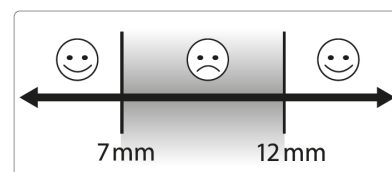

NOWOŚĆ W OFERCIE

Z pasji do detali...

Tester bezpieczeństwa odstępów i szczelin

Łatwo i szybko wskazuje zagrożenia w otoczeniu

// kod produktu: RE-71013

Niewielkie, nie rzucające się w oczy szpary czy szczeliny, jak utworzone np. przez drzwiczki szafek, krawędzie szuflad, elementy kaloryfera czy domowego wentylatora mogą okazać się niebezpieczne dla małego odkrywcy. Rzecz w tym, że małe dzieci mogą wsunąć tam palec i następnie nie móc go bezpiecznie wyciągnąć. Dlatego też tester pomaga być bardziej uważnym i w konsekwencji pomaga chronić najmłodszych.

Otwory i szczeliny o szerokości od 7mm do 12mm stwarzają ryzyko przytraśnięcia palców małych dzieci. Jak najprościej to sprawdzić?

Użyj ramion testera, aby sprawdzić się czy szerokość szczeliny/ otworu mieści się w właśnie w tym niebezpiecznym zakresie (7-12mm).

1. Wsuń mniejsze ramię testera w szczelinę

Nie można wsunąć testera poza oznaczoną linię mniejszego ramienia testera
→ **Czyli nie ma ryzyka przytraśnięcia palców**

4. Wsuń większe ramię testera w szczelinę

3.

Nie można wsunąć testera poza oznaczoną linię większego ramienia testera
→ **Jest ryzyko przytraśnięcia palców**

Cechy produktu:

- produkt oparty o standardy bezpieczeństwa, jak choćby te dotyczące dziecięcych zabawek
- międzynarodowe laboratoria testowe zajmujące się produktami dla dzieci używają właśnie tego testera
- tester imituje palce dziecka, wskazując czy istnieje ryzyko utknięcia i przytraśnięcia palców dziecka
- mniejsze ramię testera ma średnicę 7mm zaś większe ramię ma średnicę 12mm