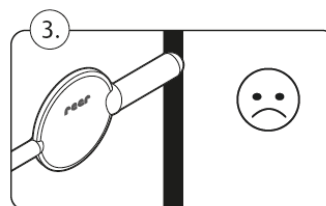

Otwory i szczeliny o szerokości od 7mm do 12mm stwarzają ryzyko przytraśnięcia palców małych dzieci. Jak najprościej to sprawdzić?

Użyj ramion testera, aby sprawdzić się czy szerokość szczeliny/ otworu mieści się w właśnie w tym niebezpiecznym zakresie (7-12mm).

1. Wsuń mniejsze ramię testera w szczelinę

Nie można wsunąć testera poza oznaczoną linię mniejszego ramienia testera
→ **Czyli nie ma ryzyka przytraśnięcia palców**

4. Wsuń większe ramię testera w szczelinę

Nie można wsunąć testera poza oznaczoną linię większego ramienia palca testera
→ **Czyli nie ma ryzyka przytraśnięcia palców**

2. Wsuń mniejsze ramię testera w szczelinę

Można wsunąć tester poza linię mniejszego ramienia testera
→ **Jest ryzyko przytraśnięcia palców**
W takim wypadku...

3.

Nie można wsunąć testera poza oznaczoną linię większego ramienia testera
→ **Jest ryzyko przytraśnięcia palców**

Cechy produktu:

- produkt oparty o standardy bezpieczeństwa, jak choćby te dotyczące dziecięcych zabawek
- międzynarodowe laboratoria testowe zajmujące się produktami dla dzieci używają właśnie tego testera
- tester imituje palce dziecka, wskazując czy istnieje ryzyko utknięcia i przytraśnięcia palców dziecka
- mniejsze ramię testera ma średnicę 7mm zaś większe ramię ma średnicę 12mm