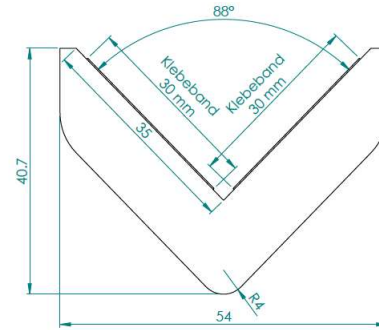

NOMA® PROTECT WARNING PROFILES

PRODUCT DATA

TYP H 1000mm Standard

COLOUR	Yellow/black
LENGTH OF PROFILE	1.000 mm +10/-2mm
MATERIAL	PU
ADHESIVE STRENGTH	30N/25mm
FIRE RESISTANCE	ISO 11925-2 (Classe E)

m³ / = 0,01

1030 * 130 * 80 mm

Type	A	B	C	Item Code	m /	Pallet content	EAN
	mm	mm	mm		m	m	
H	40,7 ± 1	54 ± 1	35 ± 1	3044729	6	240	5412488357944

NMC sa
Gert-Noël-Strasse B - 4731 Eynatten
Tel.: +32 87 85 85 00
Fax: +32 87 85 83 55
E-Mail: info@nmc.eu

www.nmc-nomafoam.com

**SOLUTIONS
FOR INDUSTRIES**