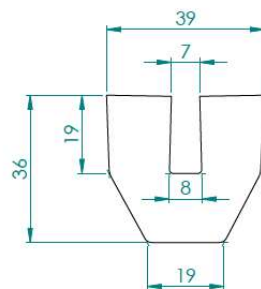

NOMA® PROTECT WARNING PROFILES

PRODUCT DATA

TYP BB 1000mm Standard

COLOUR	Yellow/black
LENGTH OF PROFILE	1.000 mm +10/-2mm
MATERIAL	PU
ADHESIVE STRENGTH	30N/25mm
FIRE RESISTANCE	ISO 11925-2 (Classe E)

m³ / = 0,01

1030 * 130 * 80 mm

Type	A	B	C	D	E	F	Item Code	m /	Pallet content	EAN
	mm	mm	mm	mm	mm	mm		m	m	
BB	36 ± 1	39 ± 1	19 ± 1	19 ± 1	8 ± 1	7 ± 1	3044728	6	240	5412488357937

NMC sa
Gert-Noël-Strasse B - 4731 Eynatten
Tel.: +32 87 85 85 00
Fax: +32 87 85 83 55
E-Mail: info@nmc.eu

www.nmc-nomafoam.com

**SOLUTIONS
FOR INDUSTRIES**