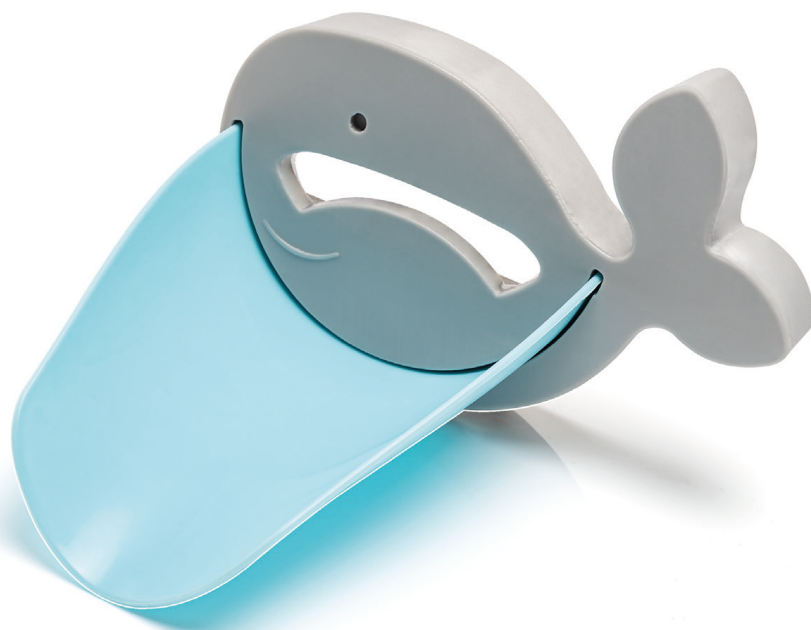

NOWOŚĆ W OFERCIE
Z pasji do detali...

MyHappyBath

nakładka na kran
kod produktu: RE-76052

Naprawdę warto uczyć dzieci częstego mycia rąk. Nawyk ten dobrze jest wypracować wcześniej. Jednakże, samodzielne mycie rąk może być początkowo bardzo trudne dla małego dziecka. Szczególnie jeśli maluszek nie sięga jeszcze dłońmi do strumienia wody z kranu. Dlatego też prezentujemy praktyczne rozwiązanie – nakładkę na kran, dzięki której strumień wody z kranu sięgnie znacznie bliżej dziecka.

- **uniwersalne zastosowanie:** pasuje do prawie każdego typowego kranu
- **zwarty strumień wody:** chroni przed rozchlapaniem wody poza umywalkę
- **pewne zamocowanie:** miękka tylna część zapewnia skuteczne przyleganie
- **prosty montaż i demontaż:** złoż i dopasuj razem obie części – zrobione. Nie potrzebujesz narzędzi!

szczegóły produktu:

kod produktu: RE-76052
EAN: 4013283760529
produkt zawiera: 1sztuka
kolor: niebieski i szary
opis na opakowaniu w językach: DE, GB, FR, IT, ES, NL + etykieta PL

cechy produktu:

- przybliżone wymiary: 10cm x 11cm x 6cm
- przyjazny, zabawny motyw wieloryba
- produkt wykonany z tworzyw TPE i PP: nie zawiera PVC, BPA, ftalanów, ani żadnych innych groźnych substancji