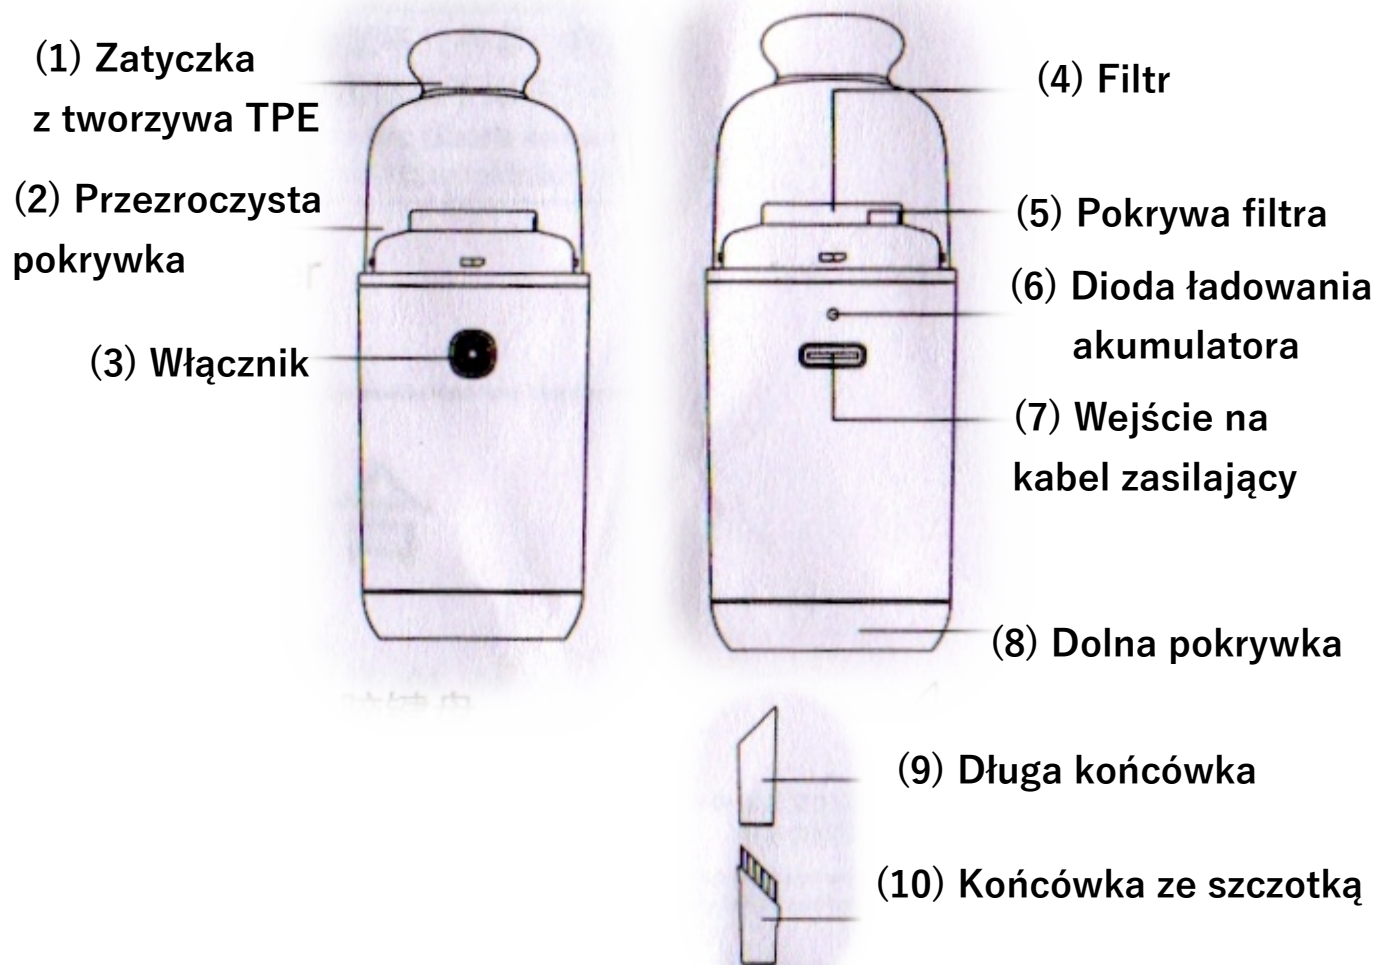

Mini odkurzacz biurkowy pionowy ręczny z końcówkami.

Zasilany akumulatorem, ładowany kablem USB typu C

TE-ZD9400 TENWIN - instrukcja obsługi

**szerokie
zastosowanie**

**duża moc
ssania**

**zasilany
wbudowanym
akumulatorem**

**zawiera
schowane
akcesoria
(końcówki)**

Specyfikacja techniczna

- Opis produktu: wielofunkcyjny, bezprzewodowy odkurzacz biurkowy
- Model: TE-ZD9400
- Specyfikacja techniczna: 600mAh 3,7V
- Bezpieczny czas nieprzerwanej pracy urządzenia: maks. 20minut

Nazwy poszczególnych części

Ładowanie odkurzacza

- Aby naładować odkurzacz należy podłączyć do odkurzacza kabel USB typu C, zaś drugi koniec załączonego kabla należy podłączyć do zasilacza USB (np. od smartfona) lub innego portu USB (np. laptopa, lub komputera stacjonarnego).
- W trakcie ładowania, czerwona dioda cały czas miga. Gdy ładowanie zostanie zakończone, dioda będzie nieprzerwanie świecić światłem stałym.