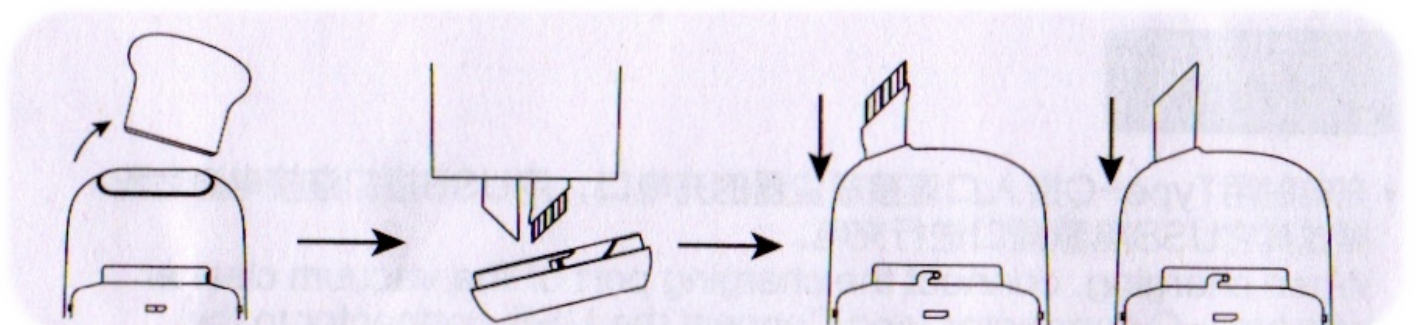

Mini odkurzacz biurkowy pionowy ręczny z końcówkami.

Zasilany akumulatorem, ładowany kablem USB typu C

TE-ZD9400 TENWIN - instrukcja obsługi

**szerokie
zastosowanie**

**duża moc
ssania**

**zasilany
wbudowanym
akumulatorem**

**zawiera
schowane
akcesoria
(końcówki)**