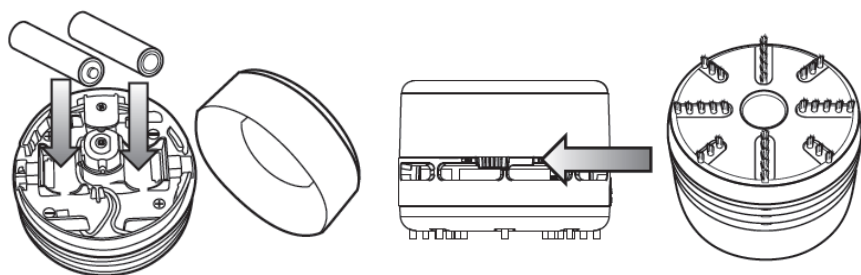

**gdy odkurzacz jest włączony, nie wolno
dotykać palcami tego otworu**

Techniczna specyfikacja

Nazwa produktu: mini-odkurzacz na biurko

Długość włókien szczotki: $4 \pm 0,8$ mm

Model: TE-8050

Napięcie: 3V (2 baterie AA)

Użytkowanie

1. Należy chwycić i obrócić pokrywkę w prawo, następnie unieść ją do góry i włożyć do środka baterie.

2. Należy zgodnie z oznaczeniami prawidłowo włożyć 2 baterie AA, następnie przycisnąć i zamocować pokrywkę obracając ją w lewo.