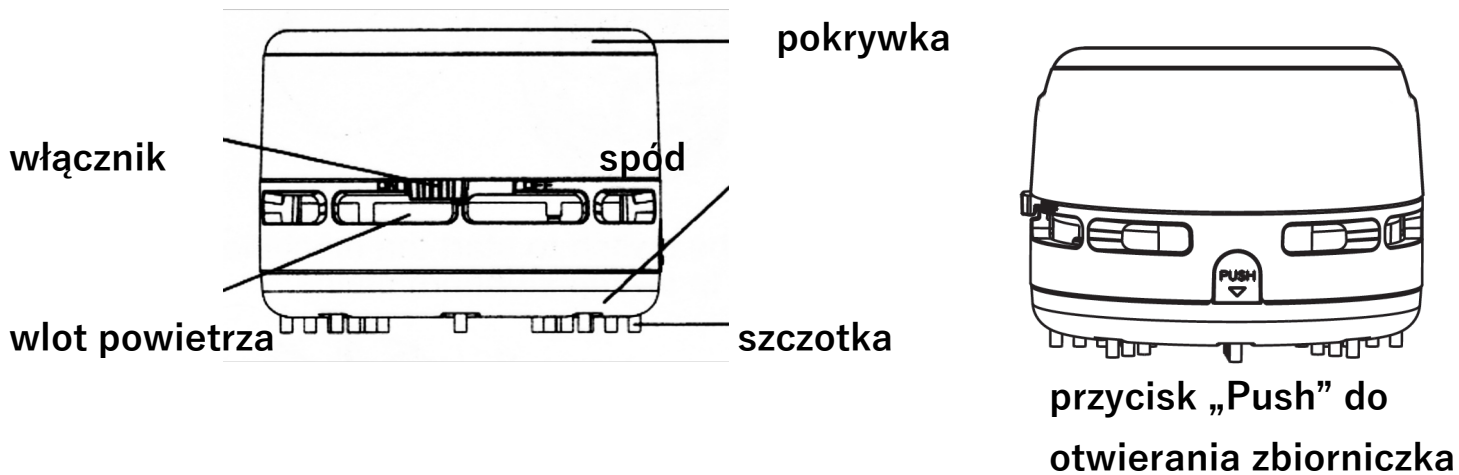

Cechy produktu

- Szybkie czyszczenie blatu, klawiatury, powierzchni mebli, siedzeń w samochodzie, etc.
- Świetnie radzi sobie z popiołem papierosów, okruchami biszkoptów, wiórkami gumki do zmywania, drobinami mleka w proszku, kawałeczkami papieru, etc.