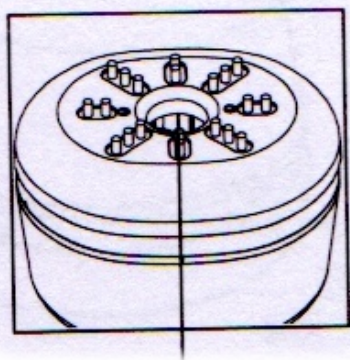

Szczegółowa specyfikacja

- Model 8053
- Specyfikacja techniczna: 600mAh 3,7V
- Bezpieczny czas nieprzerwanej pracy: nie więcej niż 10 minut
- Długość szczotek: $4 \pm 0,5$ mm

Nazwy poszczególnych części odkurzacza