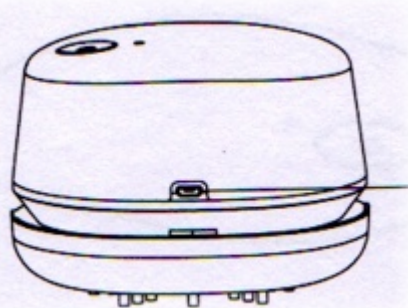

2. Gdy dioda świeci się na niebiesko, oznacza to że odkurzacz się ładuje. Gdy dioda przestanie świecić na niebiesko, oznacza to, że ładowanie zostało zakończone i odkurzacz jest w pełni naładowany.

Wejście na kabel
(Micro USB, załączony
z produktem)

Importer/ Dystrybutor:

STAMAL sp. z o.o.

ul. Korzeniowskiego 76,

83-000 Pruszcz Gdański, Polska,

info@stamal.pl

Producent:

Tenwin / Ningbo Tiahong Stationery Co, Ltd.

Changije Town, Nighai County

<http://www.tenwin.com>