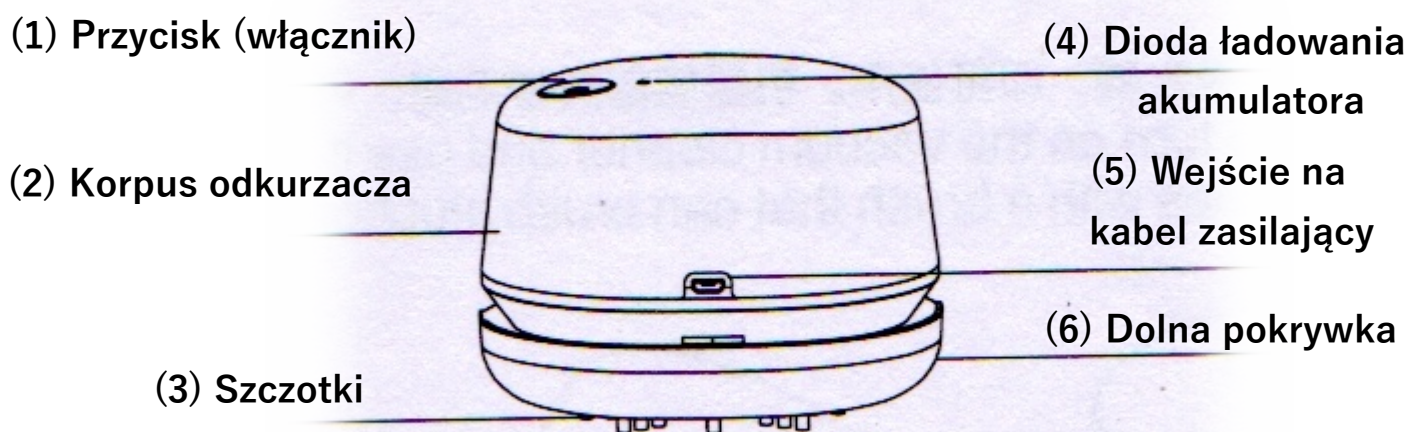

Szczegółowa specyfikacja

- Model 8053
- Specyfikacja techniczna: 600mAh 3,7V
- Bezpieczny czas nieprzerwanej pracy: nie więcej niż 10 minut
- Długość szczotek: $4 \pm 0,5$ mm

Nazwy poszczególnych części odkurzacza