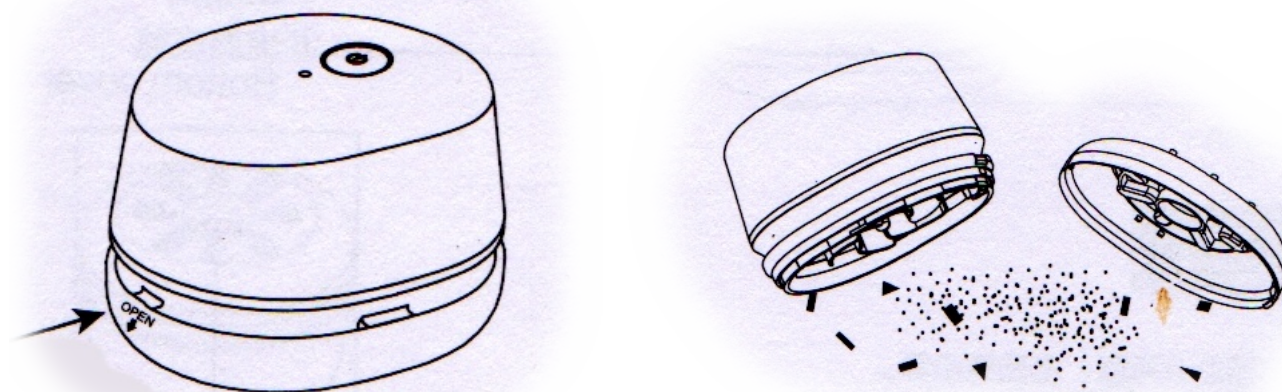

Mini odkurzacz elektryczny biurkowy lit 600mAh USB

TE-8053 TENWIN - instrukcja obsługi

Cechy produktu

- Do czyszczenia blatu biurka, klawiatury komputera, etc.
- Pomaga oczyścić z okruszków po jedzeniu , popiołu papierosów, wiórków gumki do zmywania, ścinków papieru, etc.
- Produkt zasilany wbudowanym litowym akumulatorem

Używanie

1. Włączanie odkurzacza - po prostu naciśnij przycisk na wierzchu aby włączyć i używać odkurzacza. Odkurzacz posiada od spodu niewielkie szczotki, które pomogą wyczyścić zaschnięty brud.

2. Opróżnianie zbiorniczka - chwyć cały odkurzacz jedną ręką i użyj kciuka aby nacisnąć na zaczep, wówczas będziesz mógł ściągnąć pokrywkę zbiorniczka i swobodnie opróżnić zbiorniczek. Po opróżnieniu zbiorniczka ponownie zamontuj pokrywkę.

Szczegółowa specyfikacja

- Model 8053
- Specyfikacja techniczna: 600mAh 3,7V
- Bezpieczny czas nieprzerwanej pracy: nie więcej niż 10 minut
- Długość szczotek: $4 \pm 0,5$ mm

Nazwy poszczególnych części odkurzacza

2. Gdy dioda świeci się na niebiesko, oznacza to że odkurzacz się ładuje. Gdy dioda przestanie świecić na niebiesko, oznacza to, że ładowanie zostało zakończone i odkurzacz jest w pełni naładowany.

Wejście na kabel
(Micro USB, załączony
z produktem)