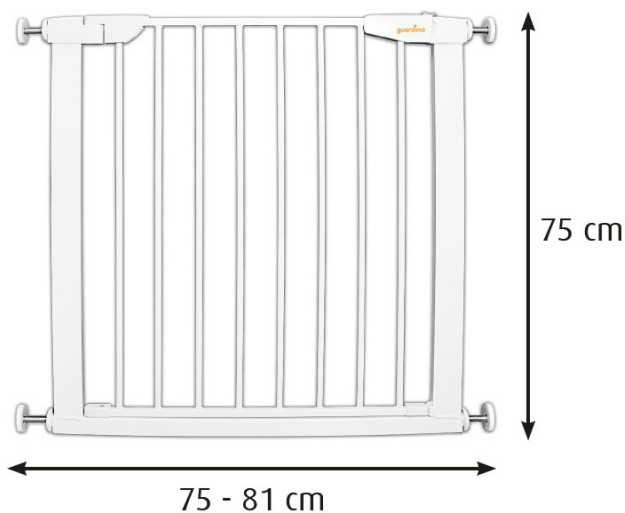

## Ochronna bramka rozporowa // kod produktu: RE-700010

dodatkowe akcesoria (sprzedawne osobno)

**rozszerzenie 7cm**  
kod produktu: RE-700011

**rozszerzenie 14cm**  
kod produktu: RE-700012

- montaż nie wymaga wiercenia ani przykręcania
- zabezpiecza przejścia szerokości w zakresie 75-81cm, możliwość maks. rozszerzenia do 109cm
- furtkę można otwierać w obu kierunkach
- bezpieczny, tzw. podwójny zamek
- samozamykacz - jeśli puścisz furtkę otwartą w zakresie 15stopni lub więcej, furtka zamknie się sama
- wykonana z metalu i plastiku

opis produktu:	kod produktu:	kod EAN:	zawiera:	kolor:
<b>bramka rozporowa</b>	RE-700010	4260611310387	1szt.	biały
<b>rozszerzenie 7cm</b>	RE-700011	4260611310394	1szt.	biały
<b>rozszerzenie 14cm</b>	RE-700012	4260611310400	1szt.	biały