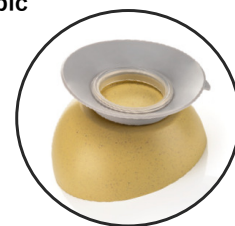

# Growing

miska z przyssawką - dla maluszka,  
bardzo ułatwia codzienne posiłki

kody produktów:

RE-22203 / RE-22214 / RE-22241 / RE-22255

Czy Twój maluszek też już chce jeść jak dorośli? To wspaniale, to też oznacza, że już pora na stołową zastawę odpowiednią dla dziecka. Nasza propozycja to miska przeznaczona specjalnie do nauki samodzielnego jedzenia. Za sprawą obszernej przyssawki, miska mocno i pewnie trzyma się blatu, co zapobiega przewróceniu miski i niepotrzebnemu bałaganowi.

▪ **Bardzo duża przyssawka oraz uchwyt, który pozwoli odcepić miskę od blatu:**

przyssawka skutecznie mocuje miskę do blatu, ale można ją z łatwością swobodnie odcepić i przymocować ponownie, również w innym miejscu

w 80% wykonana z surowców odnawialnych; opakowanie w 100% wykonane z materiałów pochodzących z recyklingu

szczegóły produktu:

kod produktu:	RE-22203	RE-22214	RE-22241	RE-22255
EAN:	4013283222034	4013283222140	4013283222416	4013283222553
produkt zawiera:	1 sztukę	1 sztukę	1 sztukę	1 sztukę
op. zbiorcze:	4	4	4	4
master:	32	32	32	32
kolor:	niebieski	różowy	szary	żółty
opakowaniu w językach:	DE, GB, FR, IT, ES, NL + Etykieta PL			