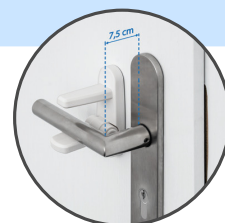

NOWOŚĆ W OFERCIE

Z pasji do detali...

Blokada klamki drzwi

zamknięcie skutecznie blokuje przed dziećmi klamkę drzwi wewnętrznych i wyjściowych

// kod produktu: RE-70110

Gdy dziecko potrafi już samo poruszać się po mieszkaniu, bardzo często pomaga sobie chwytając za różne elementy otoczenia wokół. Uwagę dziecka szczególnie przykuwają drzwi wyjściowe. Klamki zwykle nie są umieszczone bardzo wysoko, więc małe dziecko jest w stanie samo chwycić za klamkę... Zabezpieczenie klamki zabezpiecza w prosty sposób drzwi wyjściowe. Pomaga uchronić przed bardzo groźną sytuacją, w której małe dziecko samo, niepostrzeżenie wyjdzie z domu na zewnątrz.

▪ **solidne i pewne zabezpieczenie:**

zabezpiecza drzwi wyjściowe przed otwarciem przez małe dziecko

▪ **skuteczne działanie i wygodna obsługa:**

podwójny system otwierania, ale osoba dorosła swobodnie poradzi sobie nawet jedną ręką

▪ **szybki i prosty montaż:**

bezpieczne zamocowanie i trwały demontaż nie pozostawiający śladów – za sprawą taśmy samoprzylepnej uznanej marki 3M

▪ **szerokie zastosowanie:**

nadaje się do znacznej większości typowych modeli klamek

szczegóły produktu:

kod produktu: RE-70110

EAN: 4013283701102

produkt zawiera: 1 sztukę

kolor: biały

**opis na opakowaniu
w językach:** DE, GB, FR,
IT, ES, NL + Etykieta PL

cechy produktu:

- stonowane, nowoczesne wzornictwo
- montaż nie wymaga wiercenia otworów ani wkręcania śrub; ponadto zabezpieczenie nie uszkadza futryny ani framugi drzwi
- zabezpieczenie wykonane z plastiku